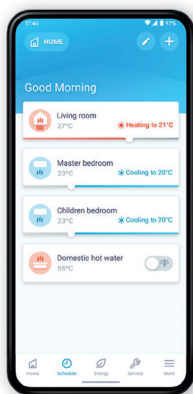

Plannen

Je kunt een programma instellen voor de bedrijfsmodus van het systeem en maximaal zes acties per dag configureren.

- ✓ De ruimtetemperatuur en bedrijfsmodus plannen
- ✓ De vakantiemodus activeren om kosten te besparen