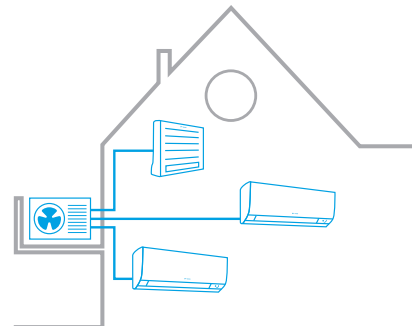

Waar moet je op letten bij de keuze voor een airconditioner?

Naast jouw persoonlijke wensen zijn bij de keuze voor een airconditioningsysteem een aantal factoren van belang. Zo zijn de inhoud van de te koelen of verwarmen ruimte en de omvang van de raampartijen van invloed op de benodigde koelcapaciteit in kilowatt (kW). Ook de mate van woningisolatie heeft invloed op de effectiviteit voor koelen en verwarmen. Jouw installateur geeft je graag advies over het best passende Daikin-toestel voor je leefsituatie.

Installatie

Een airconditioningsysteem bevat koelgassen waar alleen wettelijk gecertificeerde personen en bedrijven mee mogen werken. Voor de installatie van een airconditioningsysteem is het daarom van belang dat je een daartoe bevoegde installateur inschakelt.

Waaruit bestaat een airconditioningsysteem?

Een airconditioningsysteem bestaat doorgaans uit binnen- en buitendelen. Vandaar de naam "splitsysteem". Het binnendeel is vaak zichtbaar in de ruimte aanwezig en is beschikbaar in vele vormen, maten en verschillende opties. Het buitendeel is een warmtepomp die ervoor zorgt dat de lucht die het binnendeel uitblaast naar wens koud of warm is. Dit buitendeel staat dus ook echt buiten. Ook hiervoor moet een geschikte plek worden gevonden. Je installateur helpt je graag bij de selectie van de juiste binnen- en buitendelen en het bepalen van de juiste plek.

Daikin-multisplitsystemen