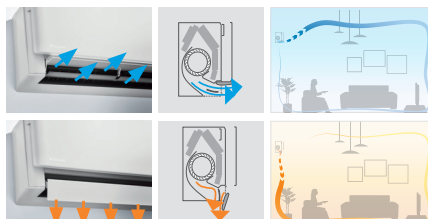

Coanda-effect

Het Coanda-effect optimaliseert de luchtstroom en zorgt voor een comfortabel klimaat. Dankzij de speciaal ontworpen kleppen wordt de luchtstroom nauwkeuriger gericht en ontstaat er een stabielere en comfortabele kamertemperatuur.