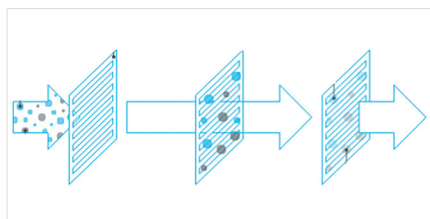

Fotokatalytisch luchtzuiveringsfilter

Een aantal Daikin-toestellen bevatten een fotokatalytisch titanium luchtzuiveringsfilter. Dit filtert microscopische stofdeeltjes uit de lucht, absorbeert organische verontreinigingen en breekt zelfs onaangename geurtjes af. Een nieuw zilverfilter voor allergenbestrijding en luchtzuivering absorbeert allergenen zoals stuifmeel en huismijt.