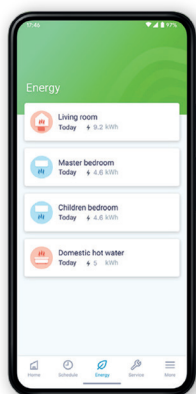

 = standaard

ONECTA APP

BESCHIKBAAR MET SPRAAKBEDIENING

De Onecta app is ideaal voor wie veel onderweg is en zijn airconditioningsysteem vanaf waar dan ook wil bedienen met een smartphone of tablet.

Plannen

Regelen

Stem het systeem af op je levensstijl en comfortbehoeften gedurende het hele jaar.

- ✓ Temperatuur ruimte en warm tapwater wijzigen
- ✓ POWER-modus inschakelen voor snellere warmtapwaterbereiding