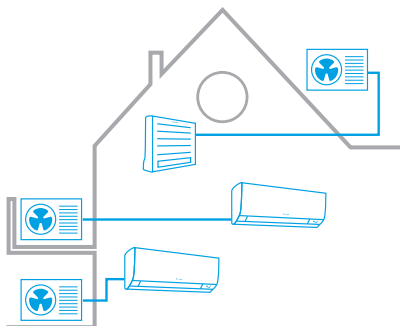

Singlesplit versus multisplit: de vergelijking