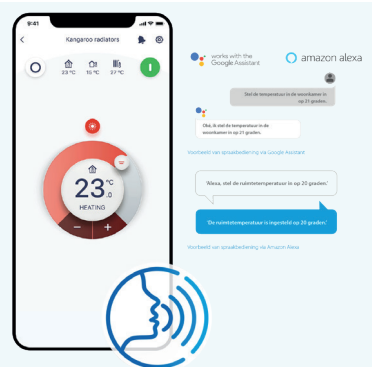

 = standaard

ONECTA APP

BESCHIKBAAR MET SPRAAKBEDIENING

De Onecta app is ideaal voor wie veel onderweg is en zijn airconditioningsysteem vanaf waar dan ook wil bedienen met een smartphone of tablet.

Plannen

Regelen

Stem het systeem af op je levensstijl en comfortbehoeften gedurende het hele jaar.

- ✓ Temperatuur ruimte en warm tapwater wijzigen
- ✓ POWER-modus inschakelen voor snellere warmtapwaterbereiding

Spraakbediening

De Onecta app biedt spraakbediening om je nog meer comfort en gebruiksgemak te bieden. Zo hoeft er nog minder geklikt te worden en kan je Daikin airco nog sneller bediend worden, gewoon met je stem. De controller kan ook aan een slim apparaat worden gekoppeld via Amazon Alexa, Google Assistant of Homey, voor de belangrijkste functies en taalondersteuning.