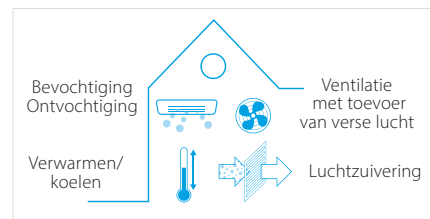

Ururu Sarara

De Ururu-functie herstelt 's winters het luchtvochtigheidsgehalte voor een consistente behaaglijkheid zonder extra verwarming. De Sarara-functie verwijdert 's zomers daarentegen overmatig vocht met behoud van een stabiele temperatuur, waardoor extra koeling niet nodig is.