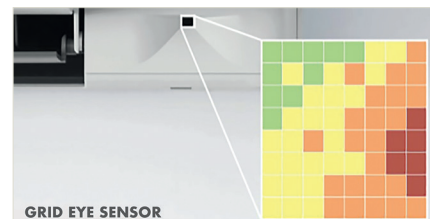

Flash Streamer-technologie

De Flash Streamer-technologie in diverse Daikin toestellen gebruikt elektronen om chemische reacties met deeltjes in de lucht op gang te brengen. Zo worden allergenen zoals pollen, bacteriën, schimmels en virussen afgebroken en worden hinderlijke geuren van bijvoorbeeld tabak of huisdieren gezuiverd.

Thermische sensor

Een speciale thermische sensor detecteert eerst de actuele ruimtetemperatuur en verdeelt vervolgens de lucht gelijkmatig over de ruimte. Daarna wordt er overgeschakeld op een luchtstroompatroon waarmee warme en koude lucht naar de juiste plek wordt gericht.