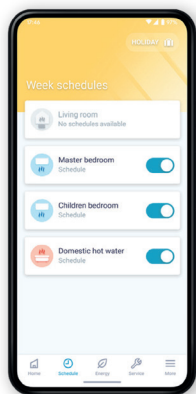

KIJK EN VERGELIJK

Welke Daikin airco past het beste bij jouw wensen?

| |  |  |  |  |  |  |
|--|--|--|--|---|---|---|
| Energielabel koelen |  | vanaf  | vanaf  | vanaf  |  | vanaf  |
| Energielabel verwarmen |  | vanaf  | vanaf  | vanaf  | vanaf  | vanaf  |
| Wand/vloermodel | Wand | Wand | Wand | Wand | Wand | Vloer |
| Geluidsniveau binnen | Vanaf 19 dB(A) | Vanaf 19 dB(A) | Vanaf 19 dB(A) | Vanaf 19 dB(A) | Vanaf 19 dB(A) | Vanaf 20 dB(A) |
| Kleuren | Wit | Wit, zilver en zwart | Kristalwit, zilver en mat zwart | Wit | Wit | Wit |
| Afstandsbediening |  |  |  |  |  |  |
| WLAN-adapter en app besturing | Optie |  |  |  |  |  |
| Stembediening via Amazon Alexa en Google Assistant | Optie (alleen i.c.m. WiFi) |  |  |  |  |  |
| Ventileren |  |  |  |  |  |  |
| Ontvochtigen |  |  |  |  |  |  |
| Bevochtigen |  | | | | | |
| Thermische sensor | |  |  | | | |
| 2-zonebewegingssensor | | |  |  | | |
| 3-zonebewegingssensor |  |  | | | | |
| Flash Streamer technologie |  |  |  |  | |  |
| Coanda-effect |  (alleen bij koelen) |  (bij koelen en verwarmen) |  (bij koelen en verwarmen) | | | |
| Fotokatalytisch luchtzuiveringsfilter |  |  |  | |  |  |
| Heat Boost | |  |  |  | |  |
| Heat Plus | | | | | |  |
| Vloerverwarming | | | | | |  |
| Geschikt voor multi-split-systeem | |  |  |  |  |  |

 = standaard

ONECTA APP

BESCHIKBAAR MET SPRAAKBEDIENING

De Onecta app is ideaal voor wie veel onderweg is en zijn airconditioningsysteem vanaf waar dan ook wil bedienen met een smartphone of tablet.

Plannen